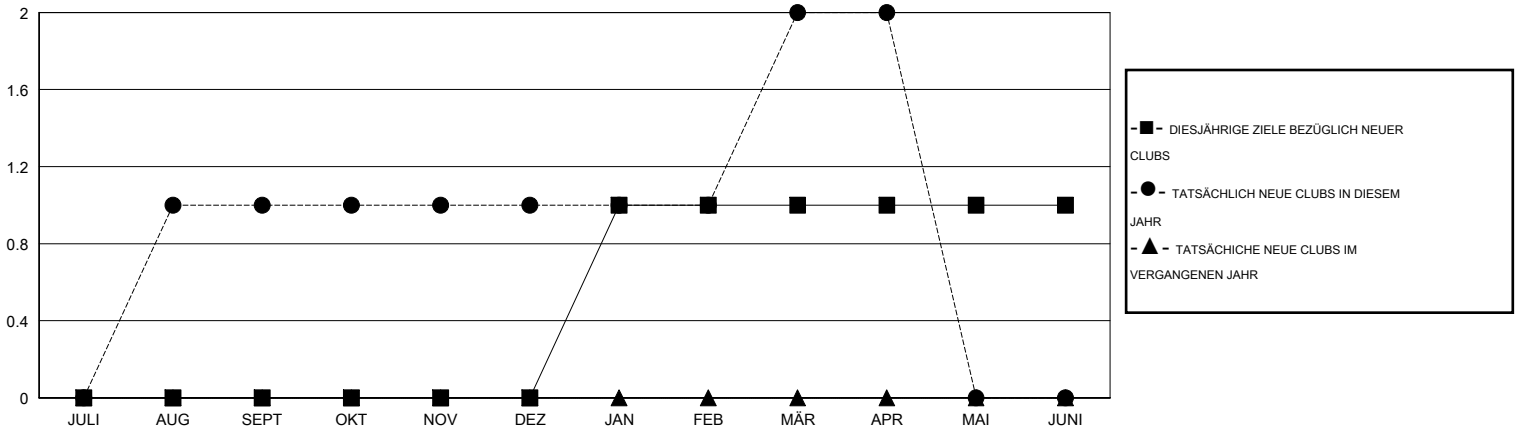

MONTHLY MEMBERSHIP PROGRESS REPORT

District 111BS

Results as of: 4/30/2016

GMT: Carl Robert Rettby

STANDORT GERMANY

GMT KONST. GEB.: 4

Clubs					Pro Mitglied				
ERGEBNISSE FÜR 2015-2016					ERGEBNISSE FÜR 2015-2016				
QUARTAL	ZIEL NEUE CLUBS	NEUE CLUBS	AUFGELOSTE CLUBS	NETTO-GEWINN/ -VERLUST	QUARTAL	ZIEL NEUE MITGLIEDER	HINZUGEFÜGTE GRÜNDUNGS- UND NEUE MITGLIEDER	AUSGESCHIEDENE MITGLIEDER	NETTO-GEWINN/ -VERLUST
JULI/AUG/SEPT	0	1	0	1	JULI/AUG/SEPT	0	50	37	13
OKT/NOV/DEZ	0	0	0	0	OKT/NOV/DEZ	5	40	27	13
JAN/FEB/MÄR	1	1	0	1	JAN/FEB/MÄR	31	52	57	-5
APR/MAI/JUNI	0	0	0	0	APR/MAI/JUNI	5	22	14	8

ZIELE UND TATSÄCHLICHE NEUE CLUBS KUMULATIV

ZIELE UND TATSÄCHLICHE MITGLIEDER KUMULATIV

ABGEMELDETE CLUBS: 0	66 VON 111 CLUBS HABEN 1 ODER MEHR NEUE MITGLIEDER AUFGENOMMEN	<u>GESCHLECHTERVERTEILUNG</u>			
<u>AUSGETRETENE MITGLIEDER</u>		MANN	3,234 (86.66%)		
VERSTORBEN	33	FRAU	498 (13.34%)		
CLUB AUFGELOST	0	KLICKEN SIE HIER FÜR ANGABEN ZUM ZUSTAND DES CLUBS			
ANDERE	102			FAMILIENMITGLIEDER	86
GESAMT	135			HAUSHALTSVORSTAND	43
		NICHT-FAMILIENVORSTAND	43		