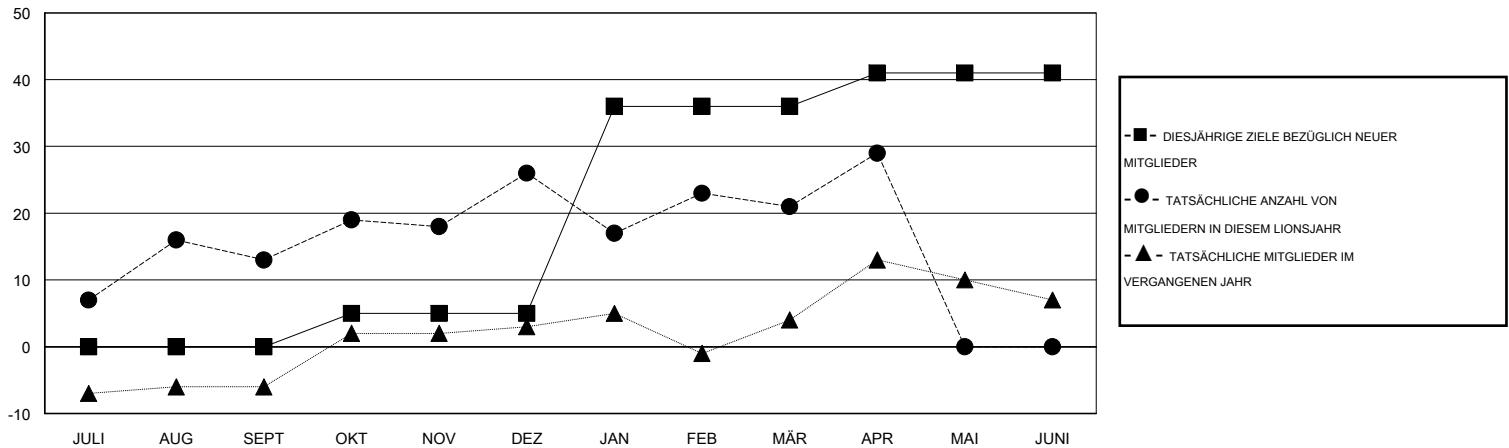

MONTHLY MEMBERSHIP PROGRESS REPORT

District 111BS

Results as of: 4/30/2016

GMT: Carl Robert Rettby

STANDORT GERMANY

GMT KONST. GEB.: 4

Clubs					Pro Mitglied				
ERGEBNISSE FÜR 2015-2016					ERGEBNISSE FÜR 2015-2016				
QUARTAL	ZIEL NEUE CLUBS	NEUE CLUBS	AUFGELOSTE CLUBS	NETTO-GEWINN/ -VERLUST	QUARTAL	ZIEL NEUE MITGLIEDER	HINZUGEFÜGTE GRÜNDUNGS- UND NEUE MITGLIEDER	AUSGESCHIEDENE MITGLIEDER	NETTO-GEWINN/ -VERLUST
JULI/AUG/SEPT	0	1	0	1	JULI/AUG/SEPT	0	50	37	13
OKT/NOV/DEZ	0	0	0	0	OKT/NOV/DEZ	5	40	27	13
JAN/FEB/MÄR	1	1	0	1	JAN/FEB/MÄR	31	52	57	-5
APR/MAI/JUNI	0	0	0	0	APR/MAI/JUNI	5	22	14	8

ZIELE UND TATSÄCHLICHE NEUE CLUBS KUMULATIV

ZIELE UND TATSÄCHLICHE MITGLIEDER KUMULATIV

ABGEMELDETE CLUBS: 0	66 VON 111 CLUBS HABEN 1 ODER MEHR NEUE MITGLIEDER AUFGENOMMEN	<u>GESCHLECHTERVERTEILUNG</u>			
<u>AUSGETRETENE MITGLIEDER</u>		MANN	3,234 (86.66%)		
VERSTORBEN	33	FRAU	498 (13.34%)		
CLUB AUFGELOST	0	KLICKEN SIE HIER FÜR ANGABEN ZUM ZUSTAND DES CLUBS			
ANDERE	102			FAMILIENMITGLIEDER	86
GESAMT	135			HAUSHALTSVORSTAND	43
		NICHT-FAMILIENVORSTAND	43		